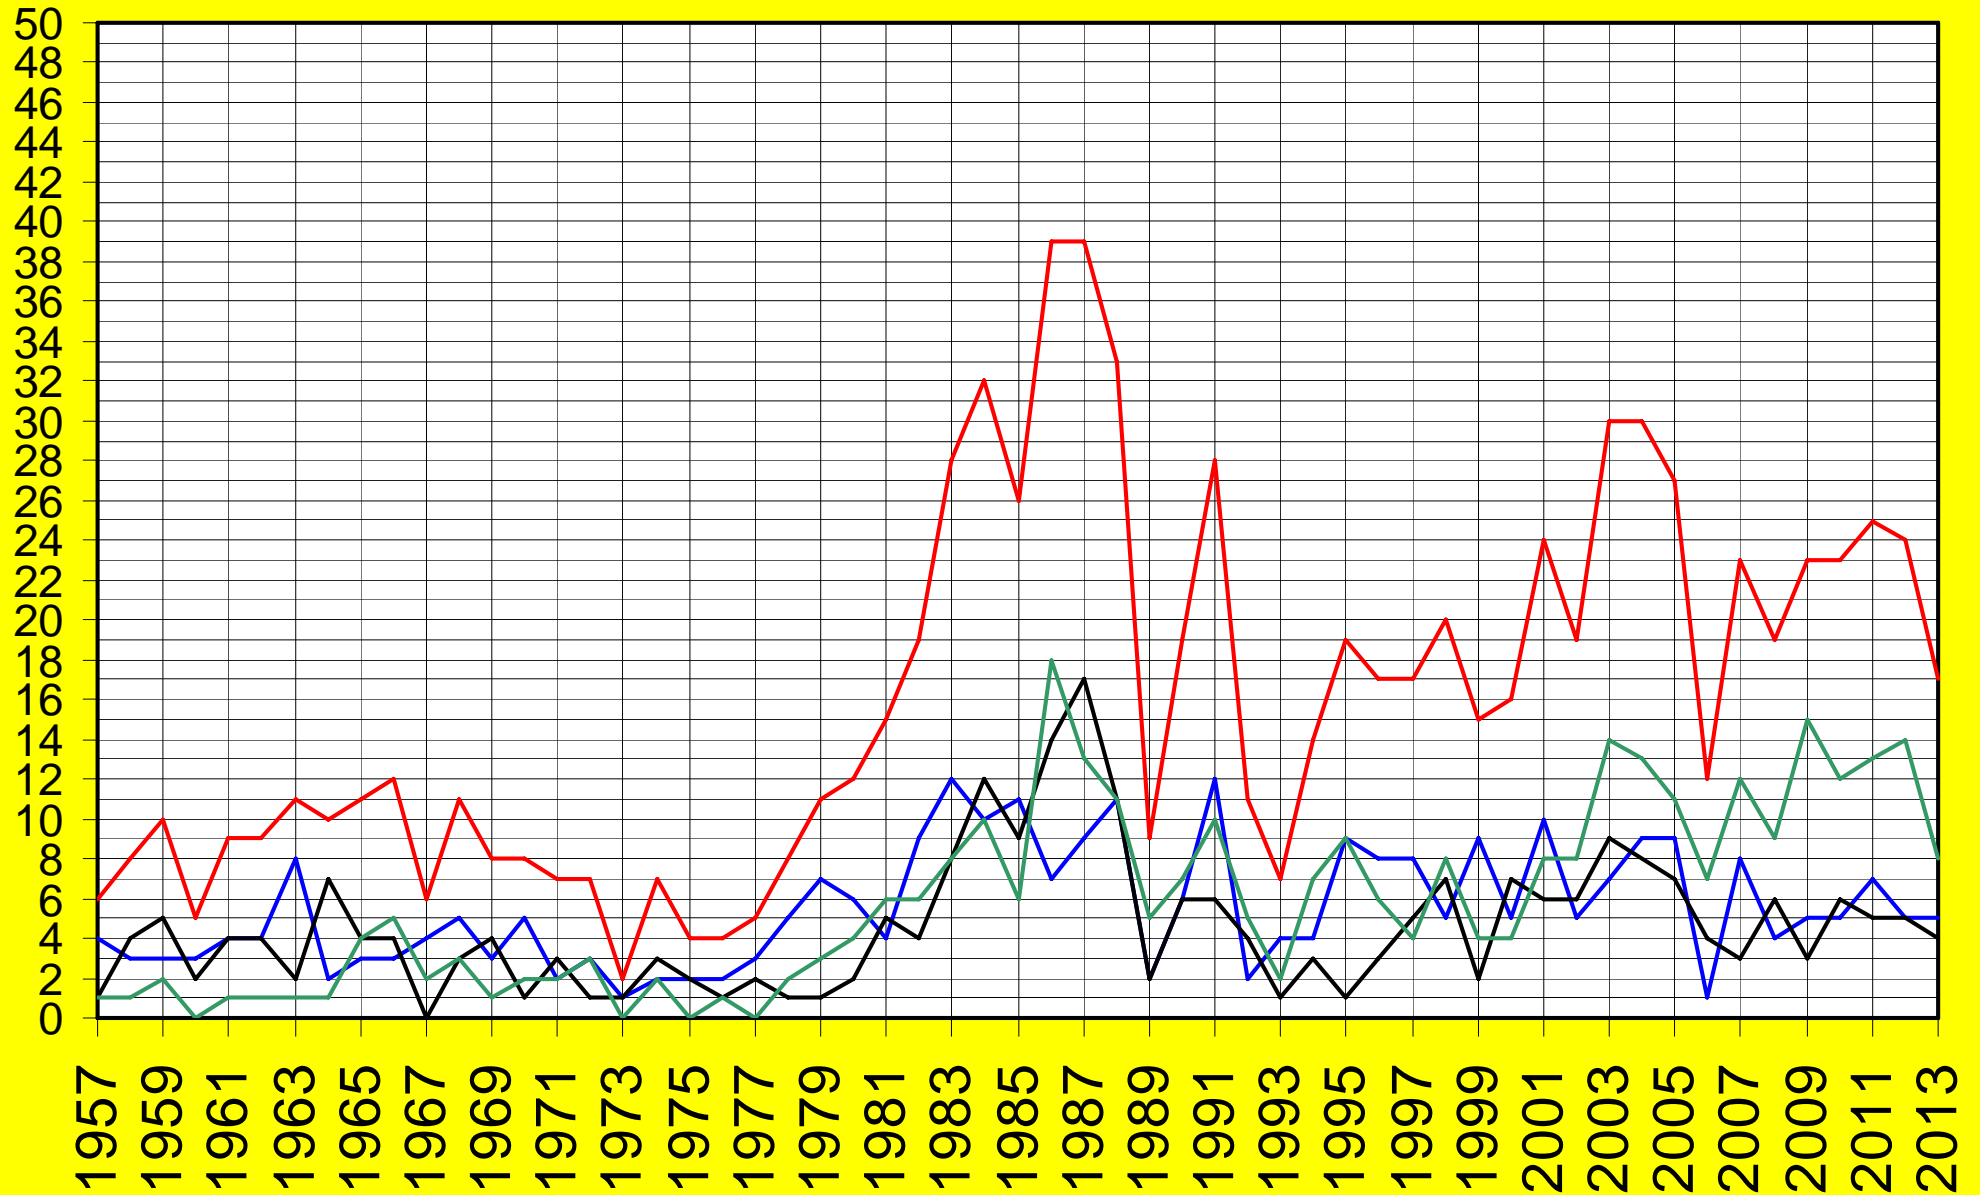

***DIAGRAM
AVSKJUTNING***

GRAVBERGSLAGET 1957-2013

Gravberget Avskjutning 1957 - 2013

Tjur

KO

Årskalv Tot Avskjutning

Gravberget Avskjutning / HA 1957 - 2013 (5310 ha)

— X/1000 ha